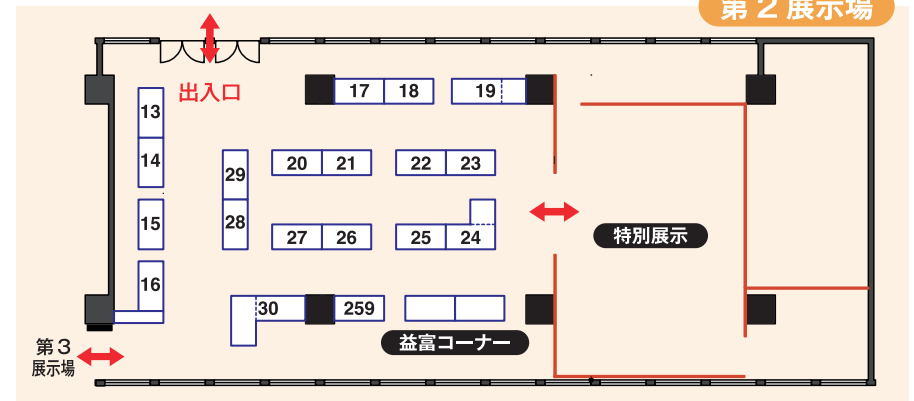

会場案内図

ブース及びテーブル No. は一覧表と対照してください。

☆商品を探すときは・・・4～10 ページ
 ブース番号順に並んだ商品出展リストから

☆出展社を探すときは・・・13～20 ページ
 五十音順に並んだ出展社リストから

【図中の記号の見方】
 HB → ハイ・ブース
 LB → ロー・ブース
 番号のみ → テーブル

第1展示場

第4展示場

第2展示場

第5展示場

第3展示場