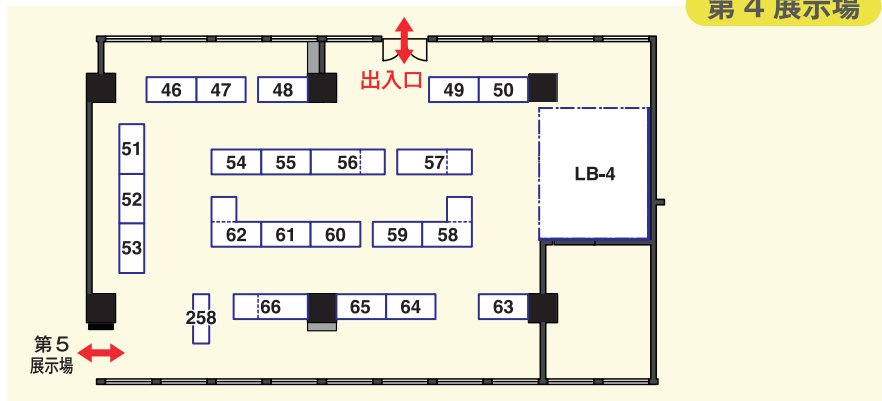

会場案内図

ブース及びテーブル No. は一覧表と対照してください。

☆商品を探すときは・・・4～10 ページ
 ブース番号順に並んだ商品出展リストから

☆出展社を探すときは・・・13～20 ページ
 五十音順に並んだ出展社リストから

【図中の記号の見方】
 HB → ハイ・ブース
 LB → ロー・ブース
 番号のみ → テーブル

第1展示場

第4展示場

第2展示場

第5展示場

第3展示場