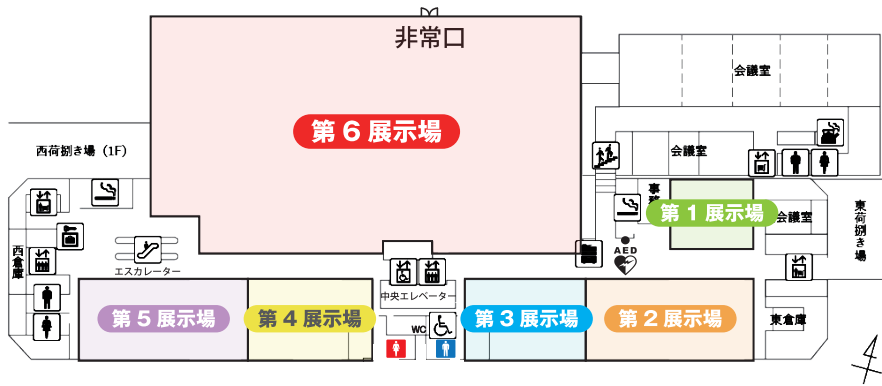

会場案内図

ブース及びテーブル No. は一覧表と対照してください。

☆商品を探すときは・・・4～10 ページ
 ブース番号順に並んだ商品出展リストから

☆出展社を探すときは・・・13～20 ページ
 五十音順に並んだ出展社リストから

【図中の記号の見方】
 HB → ハイ・ブース
 LB → ロー・ブース
 番号のみ → テーブル

第1展示場

第4展示場

第2展示場

第5展示場

第3展示場