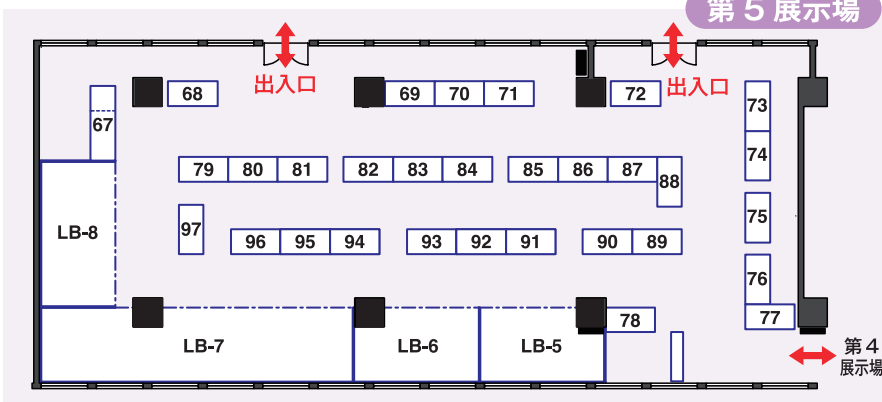

会場案内図

ブース及びテーブル No. は一覧表と対照してください。

☆商品を探すときは・・・4～10 ページ
 ブース番号順に並んだ商品出展リストから

☆出展社を探すときは・・・13～20 ページ
 五十音順に並んだ出展社リストから

【図中の記号の見方】
 HB → ハイ・ブース
 LB → ロー・ブース
 番号のみ → テーブル

第1展示場

第4展示場

第2展示場

第5展示場

第3展示場