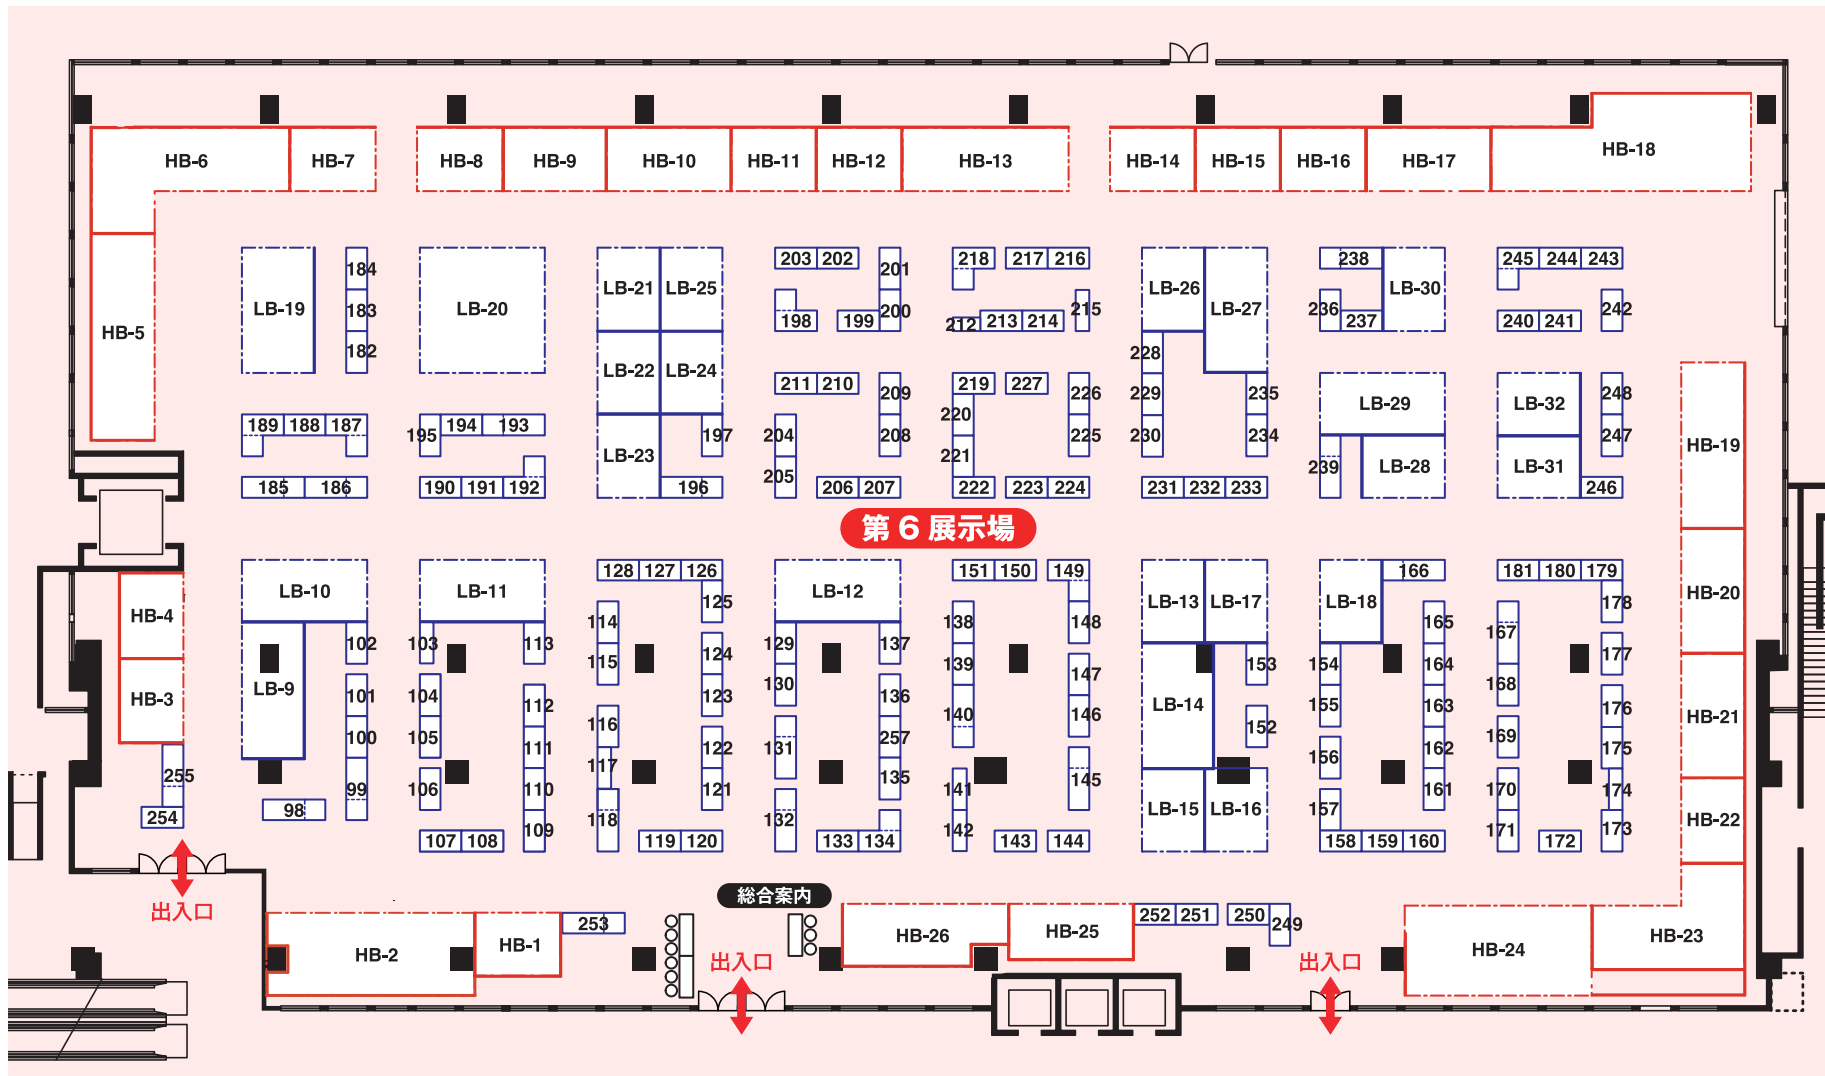

会場案内図

ブース及びテーブル No. は一覧表と対照してください。

☆商品を探すときは・・・4～10 ページ
 ブース番号順に並んだ商品出展リストから

☆出展社を探すときは・・・13～20 ページ
 五十音順に並んだ出展社リストから

【図中の記号の見方】
 HB → ハイ・ブース
 LB → ロー・ブース
 番号のみ → テーブル

第1展示場

第4展示場

第2展示場

第5展示場

第3展示場