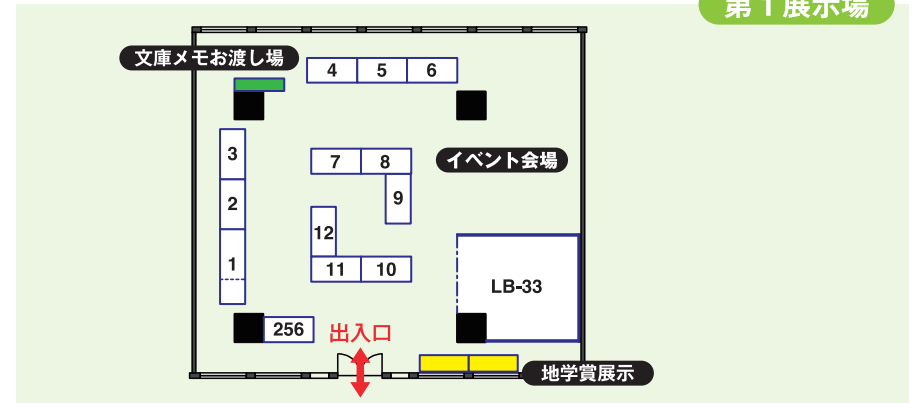

会場案内図

ブース及びテーブル No. は一覧表と対照してください。

☆商品を探すときは・・・4～10 ページ
 ブース番号順に並んだ商品出展リストから

☆出展社を探すときは・・・13～20 ページ
 五十音順に並んだ出展社リストから

【図中の記号の見方】
 HB → ハイ・ブース
 LB → ロー・ブース
 番号のみ → テーブル

第1展示場

第4展示場

第2展示場

第5展示場

第3展示場